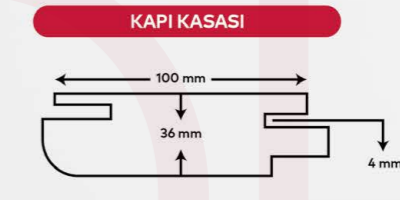

KD 217 Fugalı Silver

MUTFAK DOLAPLARI

HIGH GLASS KAPAK

MEMBRAN KAPAK

LAKE KAPAK

TEKNİK ÖZELLİKLER

KLCDOOR®

Merkez / Showroom