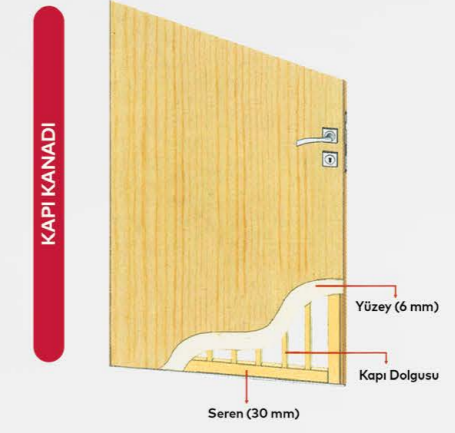

KD 217 Fugalı Silver

MUTFAK DOLAPLARI

HIGH GLASS KAPAK

MEMBRAN KAPAK

LAKE KAPAK

TEKNİK ÖZELLİKLER

KLCDOOR®

Merkez / Showroom