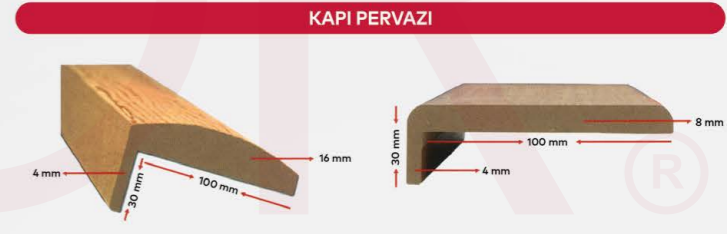

KD 217 Fugalı Silver

MUTFAK DOLAPLARI

HIGH GLASS KAPAK

MEMBRAN KAPAK

LAKE KAPAK

TEKNİK ÖZELLİKLER

KLCDOOR®

Merkez / Showroom